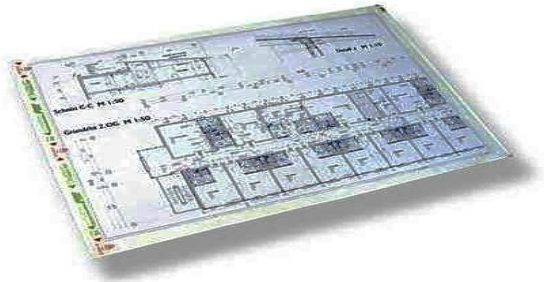

# PREISGÜNSTIGE PLANSCHUTZHÜLLEN

**FEHLERRISIKO0000!!!**

**Baupläne:**

**VERSCHMUTZT** → → → → →  
**NASS und DURCHWEICHT** → → → → →  
**Zerrissen** → → → → →  
**Deshalb schlecht lesbar** → → →

Unsere Planschutzhüllen bestehen aus wasserdichter Folie durchsichtig mit GLEITVERSCHLUSS, Spezieller UV-Schutz

**Sofort ab Lager lieferbar:**

Passend	für Pläne
DIN A 1	650 x 900 mm
DIN A 2	440 x 620 mm
DIN A 0	900 x 1250 mm
	1000 x 1500 mm
	1000 x 1800 mm

**weitere Größen auf Anfrage !**